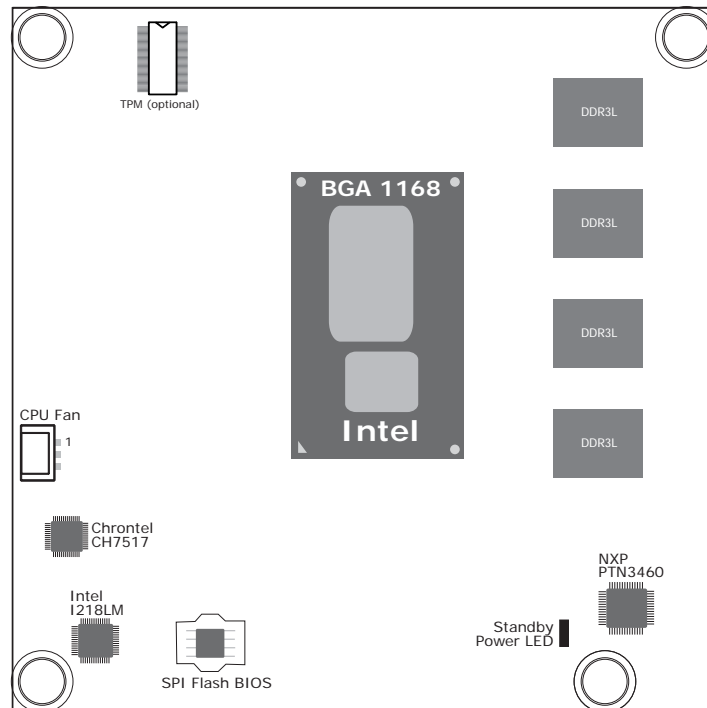

DFI®

HU968

TOP

BOTTOM