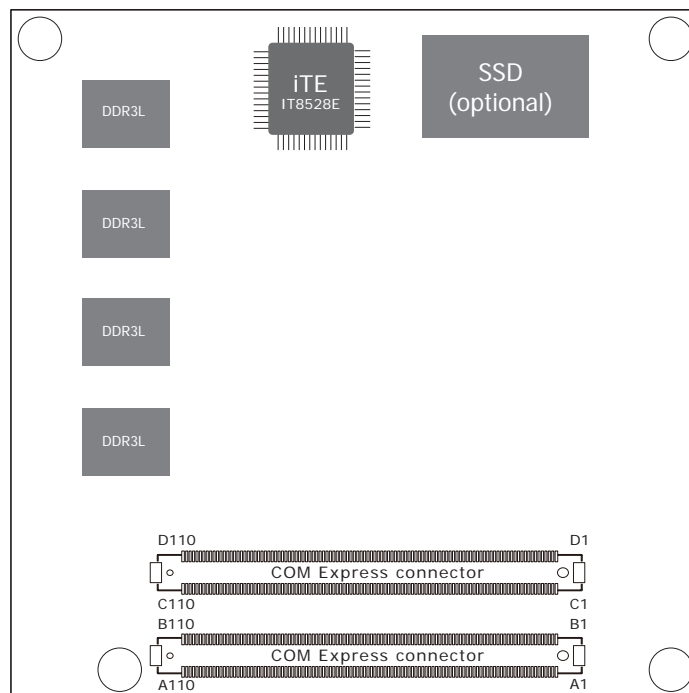

DFI®

HU968

TOP

BOTTOM